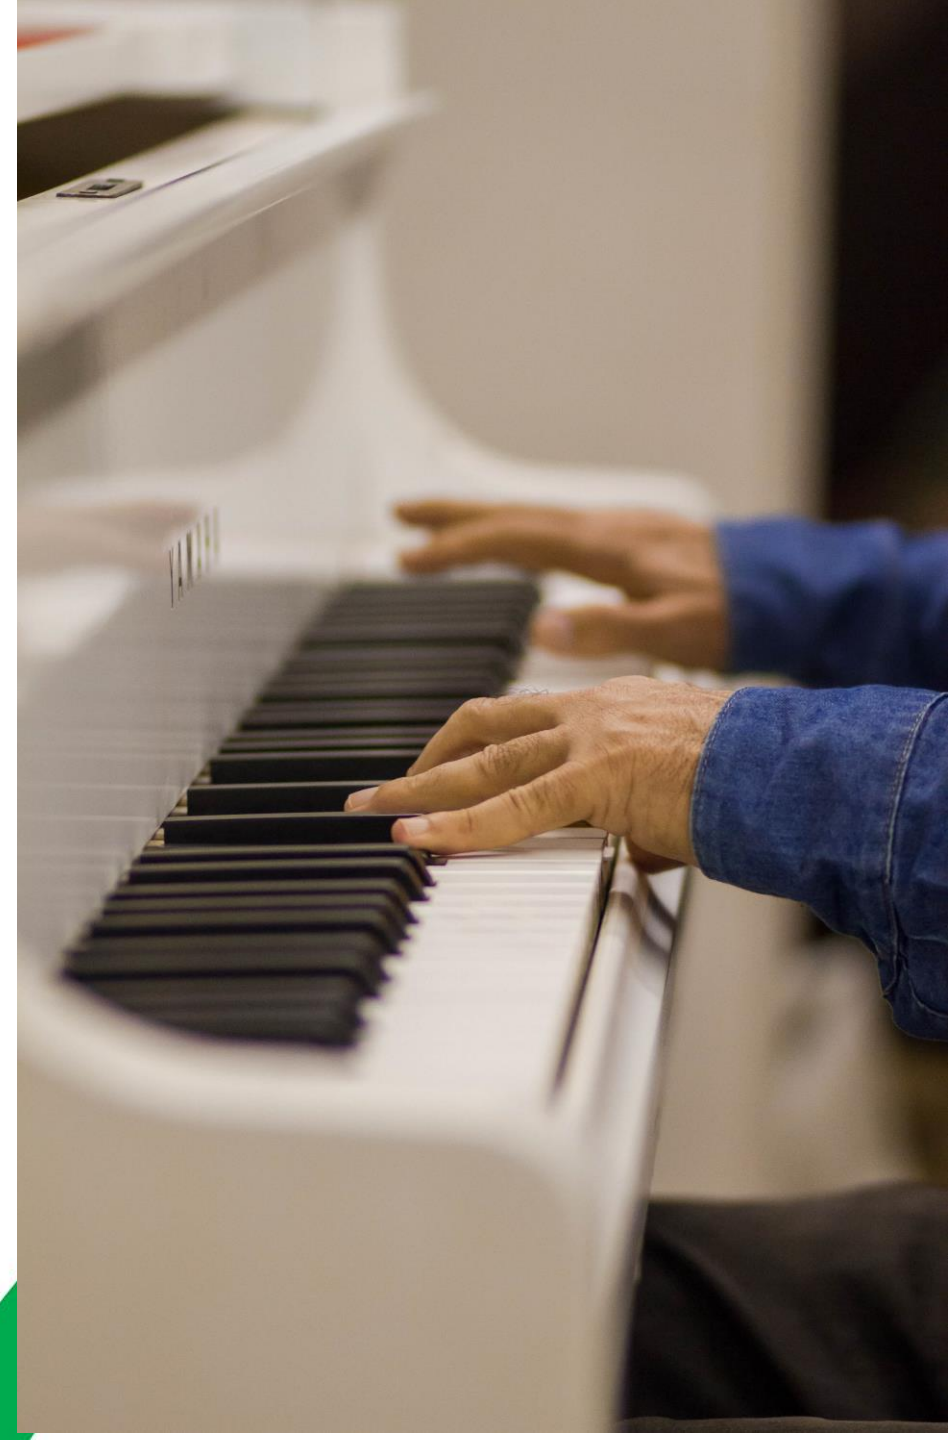

# JULHO | Toldo do Bosque

Novidade

Show Infantil | Toda terça das 19h30 as 20h30  
As Aventuras no Reino Congelado | Dias 02 e 16/07  
O Reino das Cores Brilhantes (Trolls) | Dias 09 e 23/07

JULHO | Toldo do Bosque