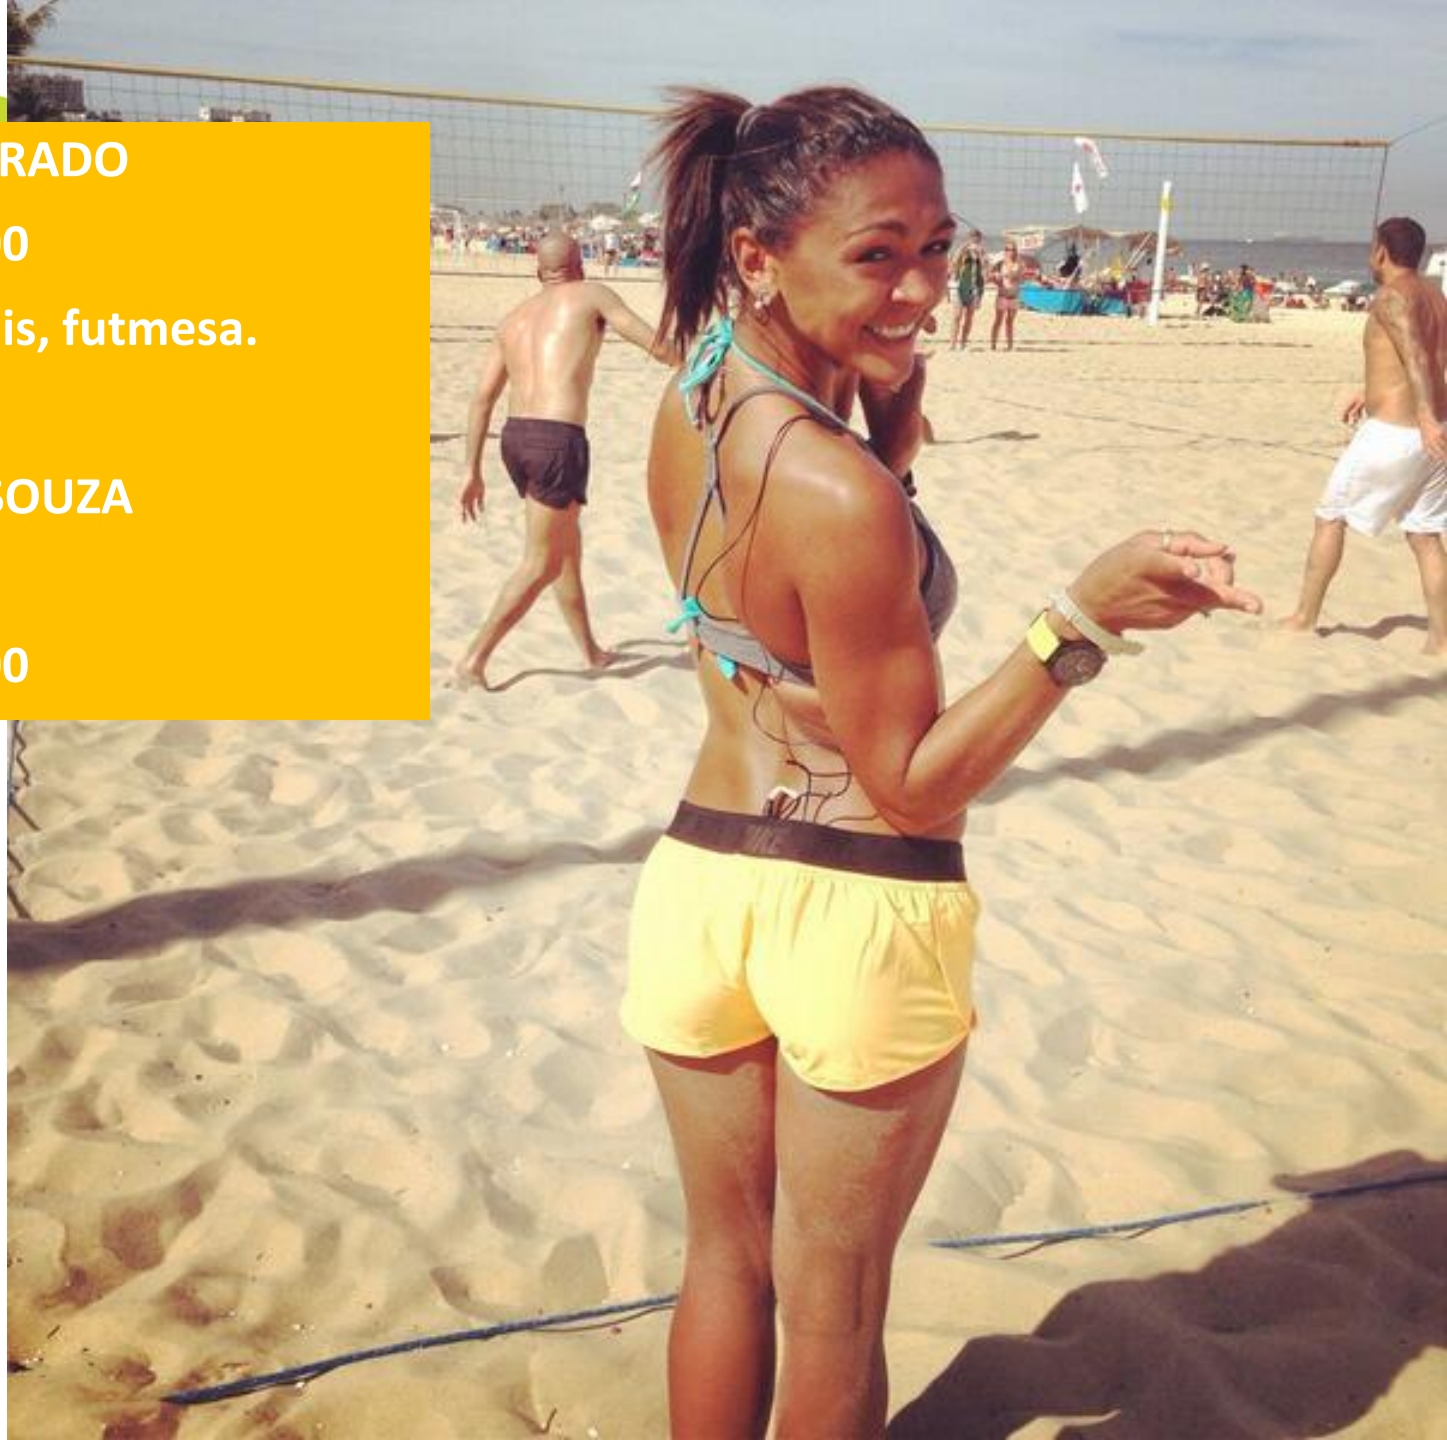

## Praia do Cerrado

Toda segunda, terça e quarta | Até as 18hs com música ao vivo e/ou Dj

Todo domingo, terça, sexta e sábado

Show das 13h30 as 15h30

**ARENA DE JOGOS | PRAIA DO CERRADO**

**09:45 às 13:00 e 15:00 às 17:00**

**Modalidades: vôlei, futevôlei, beach tênis, futmesa.**

**CLINICA DE FUTVOLEY COM JOSY SOUZA**

**De 15 à 20 e de 22 à 27/07**

**10:30 às 12:30 e 15:30 às 17:00**

E para os Teens... tem muuitaaa balada!!!