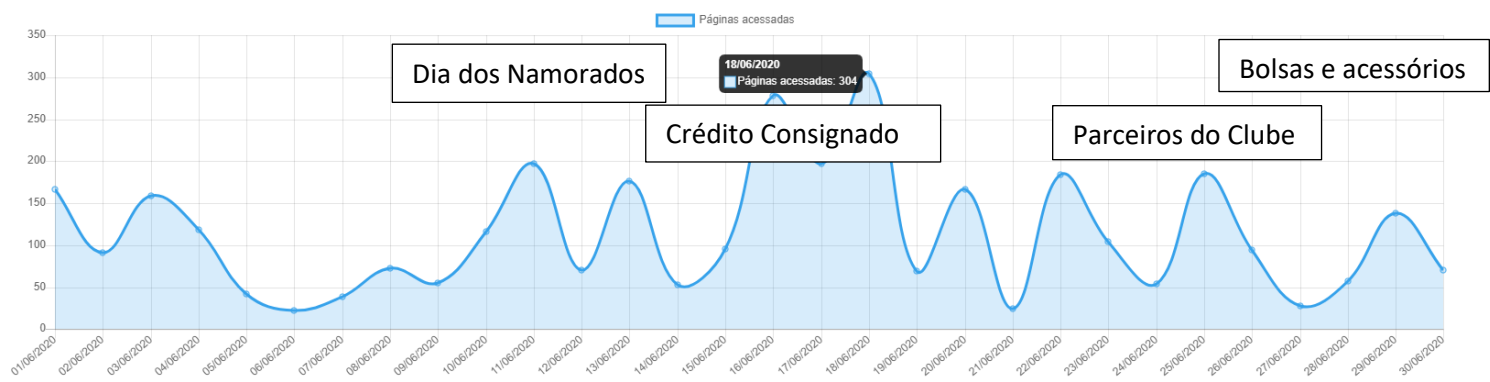

JUNHO: 7.025 acessos. Melhores respostas: Crédito consignado e Parceiros do clube.

Enviadas em junho

Campanha	Qualidade da campanha	Enviada em	Entregues	Com erro	Visualizações	Cliques
ANFIP - As melhores lojas de As melhores lojas de bolsas e	C- Bem abaixo da média	29/06/2020 11:24	8.343	1	470	21
ANFIP - O Maior Clube de	C+ Abaixo da média	24/06/2020 18:48	8.346	2	567	47
ANFIP - Dia dos Namorados é	C- Bem abaixo da média	10/06/2020 21:14	8.360	3	541	33
ANFIP - Crédito Consignado	C- Bem abaixo da média	16/06/2020 11:59	8.352	2	492	34

PÁGINAS E ACESSO