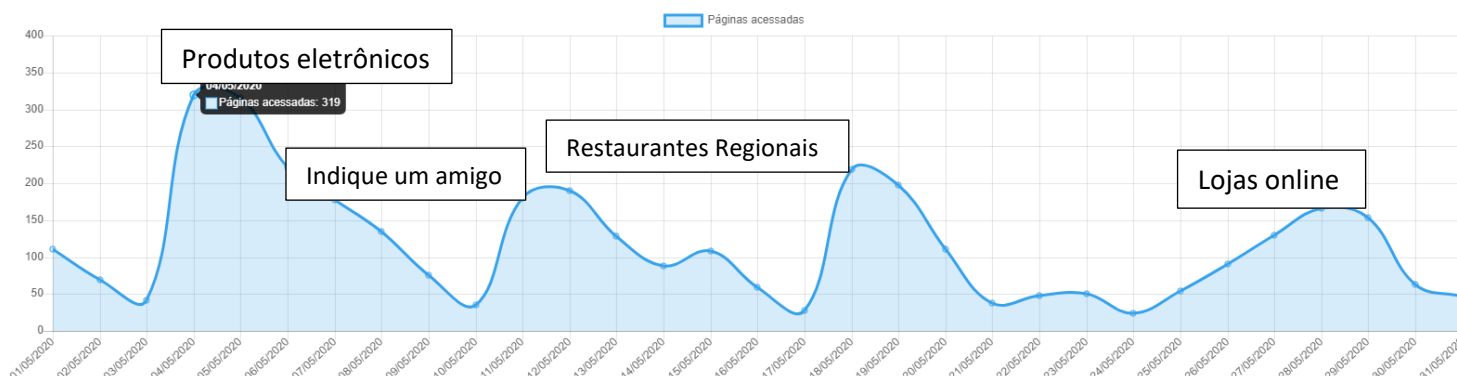

Olá,

Reforçando nosso compromisso em ir além da gestão de um clube de vantagens, fizemos um mapeamento comportamental do grupo atendido, baseado no levantamento de dados referentes aos envios de e-mail marketing realizados no período de maio a agosto. A ideia central é visualizarmos as campanhas que mais tiveram interações para reforçar as divulgações destes segmentos e traçar o perfil dos associados ANFIP.

Podemos observar que há interações constantes em todas as campanhas semanais, porém é possível destacar alguns dos principais segmentos e parcerias que tiveram maior resultado.

MAIO: 3.671 acessos. Melhores respostas: Produtos Eletrônicos.

Enviadas em maio

Campanha	Qualidade da campanha	Enviada em	Entregues	Com erro	Visualizações	Cliques
ANFIP - As maiores lojas de varejo on-line	C+ Abaixo da média	27/05/2020 11:54	8.368	2	736	31
ANFIP - Mais Qualidade e Menos Preço com o seu Clube de Vantagens!	D Muito abaixo da média	05/05/2020 18:13	8.378	2	440	20
ANFIP - As melhores lojas de produtos e artigos esportivos	B- Pouco abaixo da média	13/05/2020 19:26	8.377	2	920	40
ANFIP - Indique um amigo para utilizar o seu Clube de Vantagens!	A+ Muito acima da média	07/05/2020 21:03	8.377	2	878	13

PÁGINAS E ACESSO