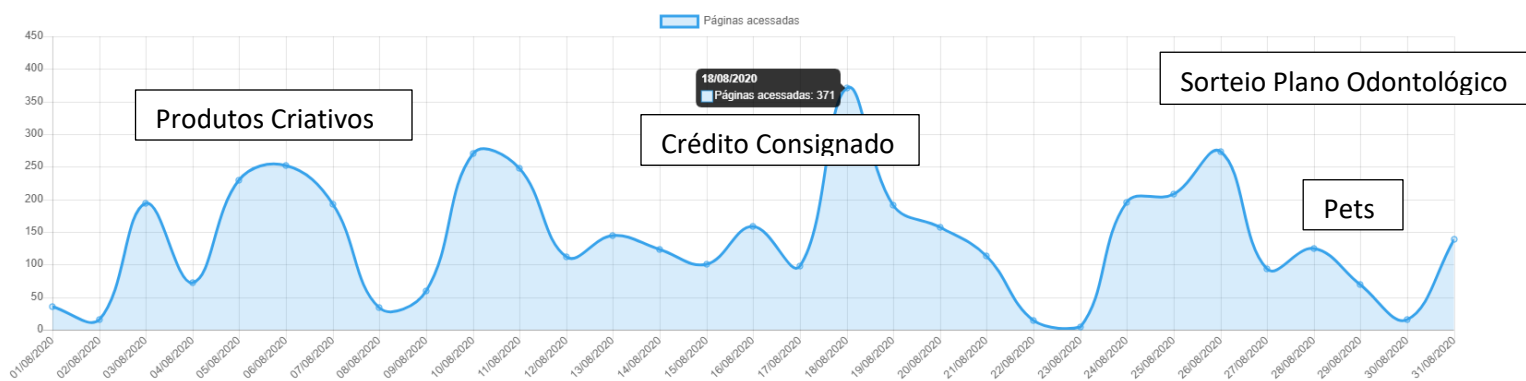

AGOSTO: 4.308 acessos. Melhores respostas: Crédito consignado e Sorteio Plano Odontológico

Enviadas em agosto

Campanha	Qualidade da campanha	Enviada em	Entregues	Com erro	Visualizações	Cliques
ANFIP - Último dia! Plano Último Dia! Concorra a 1 ano de	B- Pouco abaixo da média	31/08/2020 16:32	8.299	1	947	39
ANFIP - PETS	D Muito abaixo da média	29/08/2020 13:06	8.300	3	450	7
ANFIP - Banco Alfa	C+ Abaixo da média	18/08/2020 12:26	8.310	1	574	52
ANFIP - Muita diversão com	C- Bem abaixo da média	06/08/2020 21:19	8.320	1	452	15

PÁGINAS E ACESSO

Continuaremos monitorando os resultados, adequando as campanhas para que os resultados sempre excedam as expectativas da ANFIP e de seus associados.

Muito obrigado.

Equipe MarktClub.