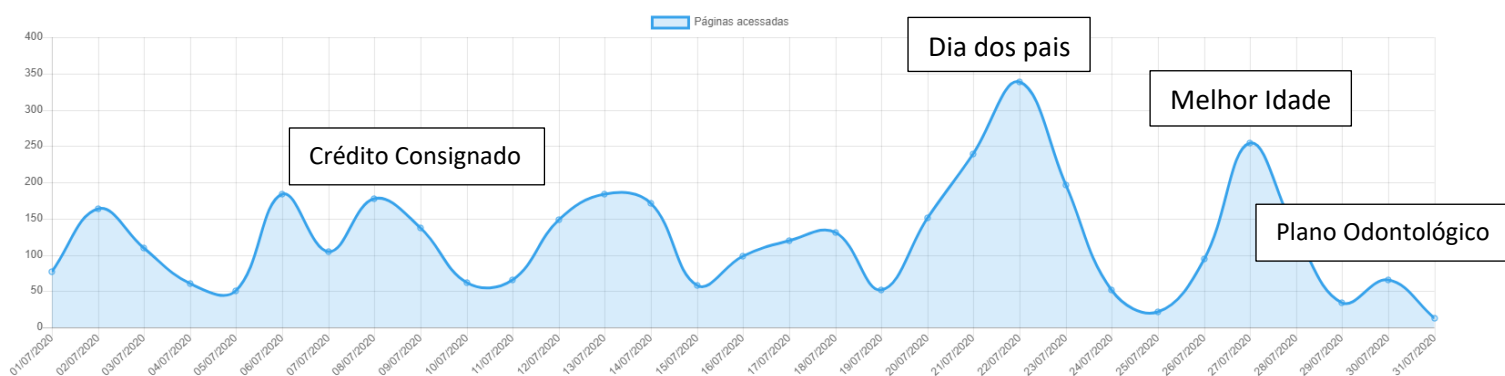

JULHO: 3.741 acessos. Melhores respostas: Dia dos Pais e Melhor Idade.

Enviadas em julho

Campanha	Qualidade da campanha	Enviada em	Entregues	Com erro	Visualizações	Cliques
ANFIP - Plano Odontológico[O melhor Plano Odontológico do	C- Bem abaixo da média	29/07/2020 20:11	8.321	4	473	13
ANFIP - O Clube de O Clube de Vantagens de Todas as	C- Bem abaixo da média	24/07/2020 20:25	8.327	1	517	43
ANFIP - Dia dos Pais[20-07- Seu pai merece muito amor, carinho	A+ Muito acima da média	21/07/2020 20:01	8.333	1	862	14
ANFIP - Crédito Consignado Crédito Consignado com Taxas	C- Bem abaixo da média	08/07/2020 11:39	8.336	1	580	44

PÁGINAS E ACESSO