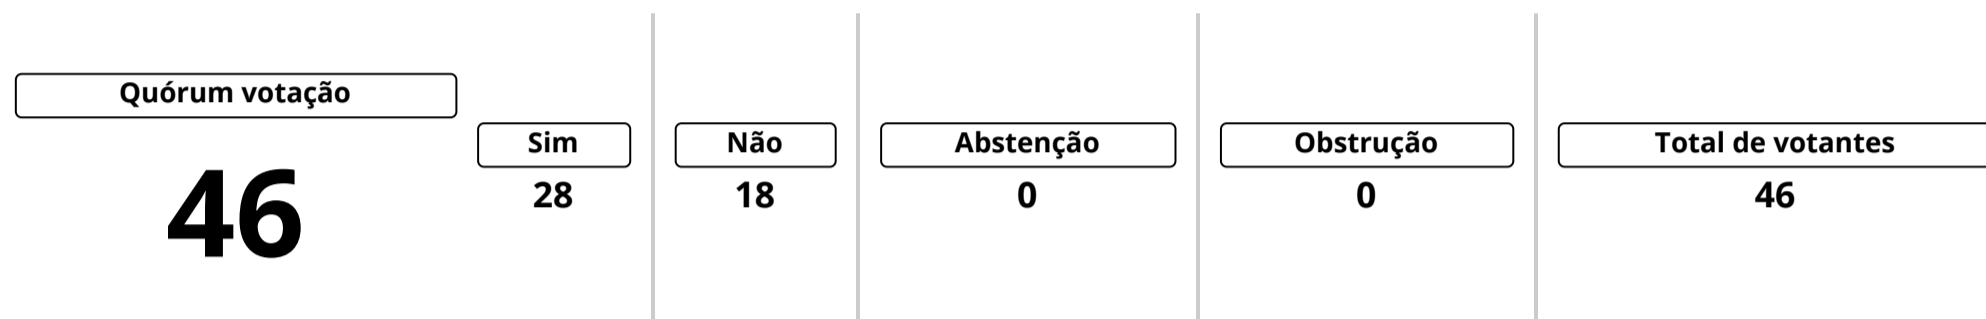

Votação Nominal e Simbólica

PEC03220-Comissão Especial destinada a proferir parecer à Proposta de Emenda à Constituição nº 32-A, de 2020, do Poder Executivo, que "altera disposições sobre servidores, empregados públicos e organização administrativa"

Reunião: Reunião Deliberativa Extraordinária (virtual)

Data/Local: 23/09/2021 - Plenário 02

Parecer do Relator, com complementação de voto, à PEC 32/2020, ressalvados os destaques

Votação iniciada em:23/09/2021 17:05:20 - Votação encerrada em:23/09/2021 17:25:15